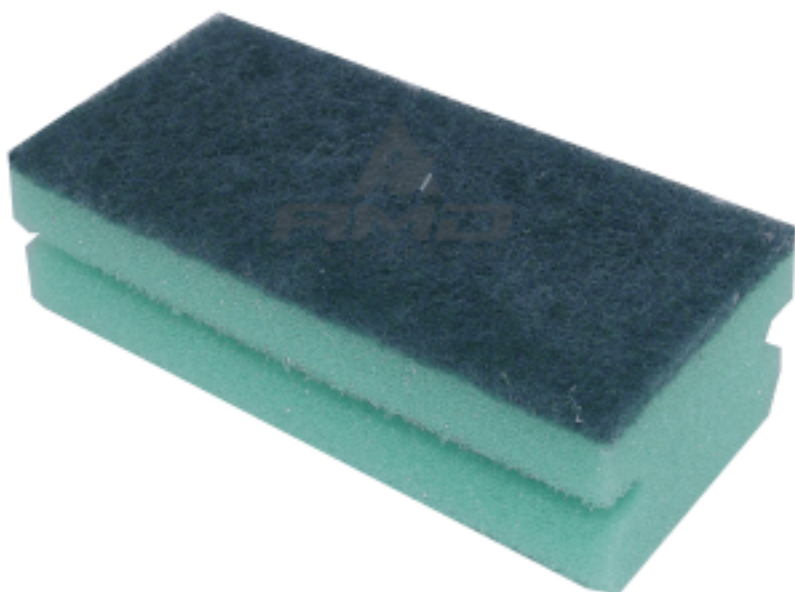

CZYSTOŚĆ I DEZYN

#### SCI-018 ZMYWAK PROFILOWANY PROFESJONALNY, DUŻY, MIX KOLOR

Zmywak wykonany z gąbki profilowanej na brzegach grubości ok 4cm oraz naklejonej ostrej włókniny, grubości ok 0,5cm, do doczyszczania uporczywych zabrudzeń.

Zmywaki doskonale nadają się do ręcznego mycia naczyń jak również do wszelkich prac porządkowych. Nie rysują powierzchni oraz są bardzo chłonne. Wykonane profilowanie zapewnia doskonałe dopasowanie zmywaka do dłoni oraz pewne trzymanie a dodatkowo stanowi ochronę palców oraz paznokci.

1 szt, mix kolor

**DANE / WYMIARY:**

długość 13 cm

szerokość 6,7 cm

grubość 4 cm

surowiec Gąbka + włóknina

opakowanie 1 szt