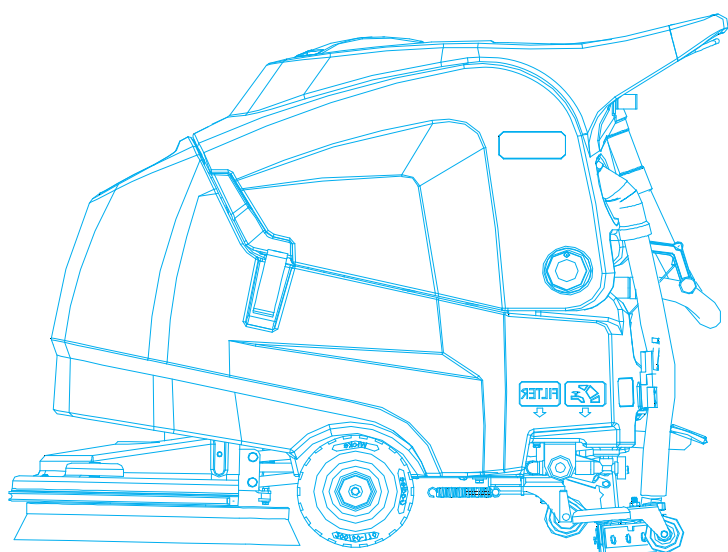

ZAUBER

maszyny czyszczące

ZAUBER

ZB25

ZB 25 to kompaktowe urządzenie skonstruowane do mycia niedużych powierzchni takich jak sklepy, restauracje, sale taneczne i nieduże sale sportowe. Niewielkie gabaryty urządzenia oraz umieszczenie ssawy tuż za szczotką pozwalają na mycie posadzek pomiędzy oraz pod przeszkodami takimi jak regały, stołiki i biurka. Składana rączka podnosi w sposób zdecydowany zwrotność maszyny i umożliwia mycie posadzki tuż przy rogach i wzdłuż ścian.

Kompaktowość ZB 25 uzyskana dzięki składanej rączce pozwala również na jej transport nawet w niewielkich samochodach. ZB 25 mimo niewielkich rozmiarów w wersji akumulatorowej zapewnia 1,5 godz. czas pracy.

Zakup ZB 25 pozwoli zastąpić czasochłonne i nieefektywne tradycyjne ręczne sprzątanie małych i mocno zagospodarowanych powierzchni. Obsługa maszyny za pomocą intuicyjnego i czytelnego panelu kontrolnego sprawia, że sposób szkolenia operatora ograniczony jest do niezbędnego minimum. Ogromną zaletą urządzenia jest także prosty i wygodny sposób opróżniania pojemnika z brudną wodą.

Długi czas pracy

Ruchoma rączka

Intuicyjny panel

Łatwe opróżnianie pojemnika brudnej wody

ZMYWARKI DO POSADZEK

**ZAUBER****DANE TECHNICZNE**

		ZB 25 B	ZB 25 C
szerokość czyszczenia	mm	350	350
szerokość ssawy	mm	450	450
ilość szczotek	szt.	1	1
zbiornik wody czystej	l	15	15
zbiornik wody brudnej	l	17	17
zasilanie	V	24 (2x12)	220-240 (50Hz)
wydajność	m ² /h	1300	1300
prędkość robocza	km/h	---	---
wymiary (długość x szerokość x wysokość)	mm	767x476x1100	767x476x1100
waga (bez baterii)	kg	40	40,5